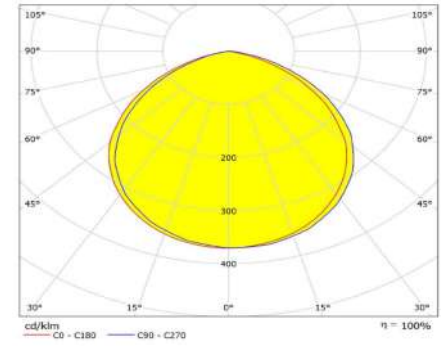

**RBY Serisi 120 W EXPROOF ZONE 1**

Sipariş Kodu : 7706028  
Ürün Kodu : RBY 120W 14K2 40K IP66 SM EX ZONE-1

**Standart Ürün Özellikleri**

Gövde	: Alüminyum Enjeksiyon
Difüzör	: Temperli Şeffaf Cam
Kullanım Şekli	: Sıva Üstü
IP Koruma Sınıfı	: IP66
Darbe Dayanım Sınıfı (IK)	: IK10
Çalışma Sıcaklık Aralığı	: (-20°C ile +40°C)
Tüketim Gücü	: 120 W
Armatür Lümen	: 14.420 lm
Armatür Verimliliği	: 120,17 lm/W
Giriş Gerilimi	: 220-240 V AC @ 50-60 Hz
Işık Kaynağı	: Power LED
Kullanım Amacı	: Zone 1 - 21 - 2 - 22
Max. Gerilim Dayanımı (Surge)	: 10kV
Led Ömrü - L70	: 50.000 Saat
Renksel Geriverim İndeksi (CRI)	: 80
Renk Sıcaklığı (CCT)	: 5700K
PF	: 0,92 - 0,96
Gövde Boyası	: Elektrostatik Toz Boyalı
Gövde Rengi	: RAL 7032
Atex Sertifikası	: IEP 25ATEX 1565X
Gaz Sertifika Kodu (G)	: II 2G Ex db eb IIC T5 Gb
Toz Sertifika Kodu (D)	: II 2D Ex tb IIIC T100°C Db,IP66
Standartlar	: EN IEC 60079-0 / 1 / 7 / 31

**Fotometrik Eğri**

**Opsiyonel Özellikler**

Işık Dağılımı	: Simetrik - 30-60-90 Lens
DALI Uyumluluğu	: Var
Renk Sıcaklığı	: 4000K-5700K-6500K
Gövde Rengi	: Talep Üzerine Özel RAL

Teknik Değerler +/- %10 Toleransa Sahiptir. Çalışma Koşullarına Bağlı Olarak Değişiklik Gösterebilir.

**Uzunluk Ölçüleri (mm)**

	a	b	h
Standart	: 360	400	140

**Ağırlık (kg)**

Standart	: 14
----------	------

**RBY Serisi 120 W EXPROOF ZONE 1**