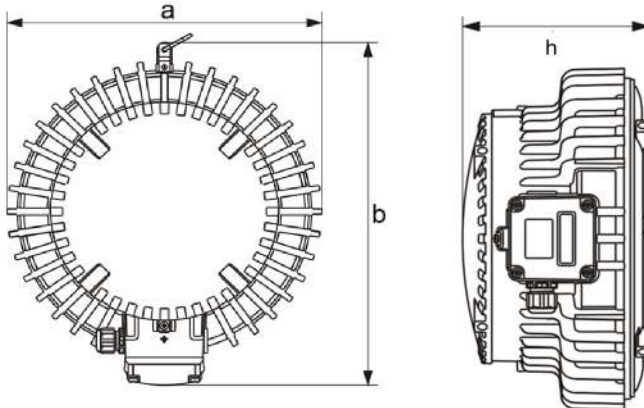

**Fotometrik Eğri**

**Opsiyonel Özellikler**

Işık Dağılımı	: Simetrik - 30-60-90 Lens
DALI Uyumluluğu	: Var
Renk Sıcaklığı	: 4000K-5700K-6500K
Gövde Rengi	: Talep Üzerine Özel RAL

Teknik Değerler +/- %10 Toleransa Sahiptir. Çalışma Koşullarına Bağlı Olarak Değişiklik Gösterebilir.

**Uzunluk Ölçüleri (mm)**

	a	b	h
Standart	: 360	400	140

**Ağırlık (kg)**

Standart	: 14
----------	------

**RBY Serisi 120 W EXPROOF ZONE 1**