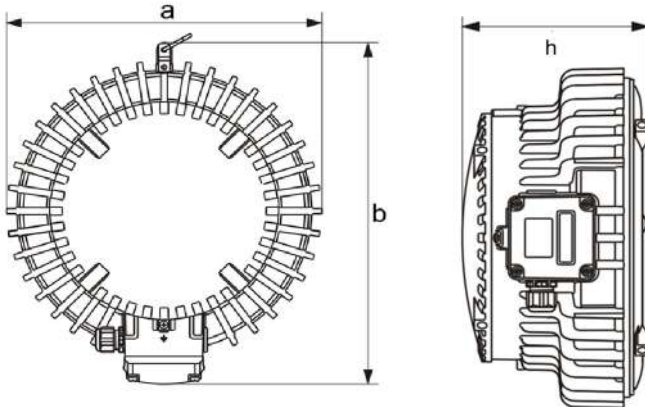

RBY Serisi 90 W EXPROOF ZONE 1

Sipariş Kodu : 7706027
Ürün Kodu : RBY 90W 10K6 40K IP66 SM EX ZONE-1

Standart Ürün Özellikleri

Gövde	: Alüminyum Enjeksiyon
Difüzör	: Temperli Şeffaf Cam
Kullanım Şekli	: Sıva Üstü
IP Koruma Sınıfı	: IP66
Darbe Dayanım Sınıfı (IK)	: IK10
Çalışma Sıcaklık Aralığı	: (-20°C ile +40°C)
Tüketim Gücü	: 90 W
Armatür Lümen	: 11.287,8 lm
Armatür Verimliliği	: 125,42 lm/W
Giriş Gerilimi	: 220-240 V AC @ 50-60 Hz
Işık Kaynağı	: Power LED
Kullanım Amacı	: Zone 1 - 21 - 2 - 22
Max. Gerilim Dayanımı (Surge)	: 10kV
Led Ömrü - L70	: 50.000 Saat
Renksel Geriverim İndeksi (CRI)	: 80
Renk Sıcaklığı (CCT)	: 5700K
PF	: 0,92 - 0,96
Gövde Boyası	: Elektrostatik Toz Boyalı
Gövde Rengi	: RAL 7032
Atex Sertifikası	: IEP 25ATEX 1565X
Gaz Sertifika Kodu (G)	: II 2G Ex db eb IIC T6 Gb
Toz Sertifika Kodu (D)	: II 2D Ex tb IIIC T85°C Db,IP66
Standartlar	: EN IEC 60079-0 / 1 / 7 / 31

Fotometrik Eğri

Opsiyonel Özellikler

Işık Dağılımı	: Simetrik - 30-60-90 Lens
DALI Uyumluluğu	: Var
Renk Sıcaklığı	: 4000K-5700K-6500K
Gövde Rengi	: Talep Üzerine Özel RAL

Teknik Değerler +/- %10 Toleransa Sahiptir. Çalışma Koşullarına Bağlı Olarak Değişiklik Gösterebilir.

Uzunluk Ölçüleri (mm)

	a	b	h
Standart	: 360	400	140

Ağırlık (kg)

Standart	: 14
----------	------

RBY Serisi 90 W EXPROOF ZONE 1