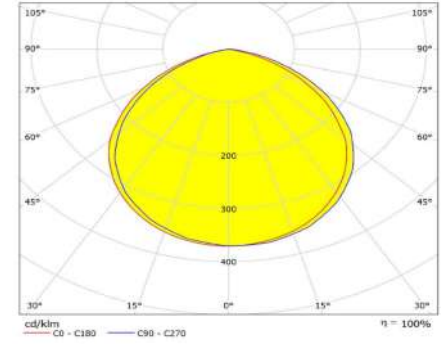

RBY Serisi 90 W EXPROOF ZONE 1

Sipariş Kodu : 7706027
Ürün Kodu : RBY 90W 10K6 40K IP66 SM EX ZONE-1

Standart Ürün Özellikleri

Gövde	: Alüminyum Enjeksiyon
Difüzör	: Temperli Şeffaf Cam
Kullanım Şekli	: Sıva Üstü
IP Koruma Sınıfı	: IP66
Darbe Dayanım Sınıfı (IK)	: IK10
Çalışma Sıcaklık Aralığı	: (-20°C ile +40°C)
Tüketim Gücü	: 90 W
Armatür Lümen	: 11.287,8 lm
Armatür Verimliliği	: 125,42 lm/W
Giriş Gerilimi	: 220-240 V AC @ 50-60 Hz
Işık Kaynağı	: Power LED
Kullanım Amacı	: Zone 1 - 21 - 2 - 22
Max. Gerilim Dayanımı (Surge)	: 10kV
Led Ömrü - L70	: 50.000 Saat
Renksel Geriverim İndeksi (CRI)	: 80
Renk Sıcaklığı (CCT)	: 5700K
PF	: 0,92 - 0,96
Gövde Boyası	: Elektrostatik Toz Boyalı
Gövde Rengi	: RAL 7032
Atex Sertifikası	: IEP 25ATEX 1565X
Gaz Sertifika Kodu (G)	: II 2G Ex db eb IIC T6 Gb
Toz Sertifika Kodu (D)	: II 2D Ex tb IIIC T85°C Db,IP66
Standartlar	: EN IEC 60079-0 / 1 / 7 / 31

Fotometrik Eğri

Opsiyonel Özellikler

Işık Dağılımı	: Simetrik - 30-60-90 Lens
DALI Uyumluluğu	: Var
Renk Sıcaklığı	: 4000K-5700K-6500K
Gövde Rengi	: Talep Üzerine Özel RAL

Teknik Değerler +/- %10 Toleransa Sahiptir. Çalışma Koşullarına Bağlı Olarak Değişiklik Gösterebilir.

Uzunluk Ölçüleri (mm)

	a	b	h
Standart	: 360	400	140

Ağırlık (kg)

Standart	: 14
----------	------

RBY Serisi 90 W EXPROOF ZONE 1