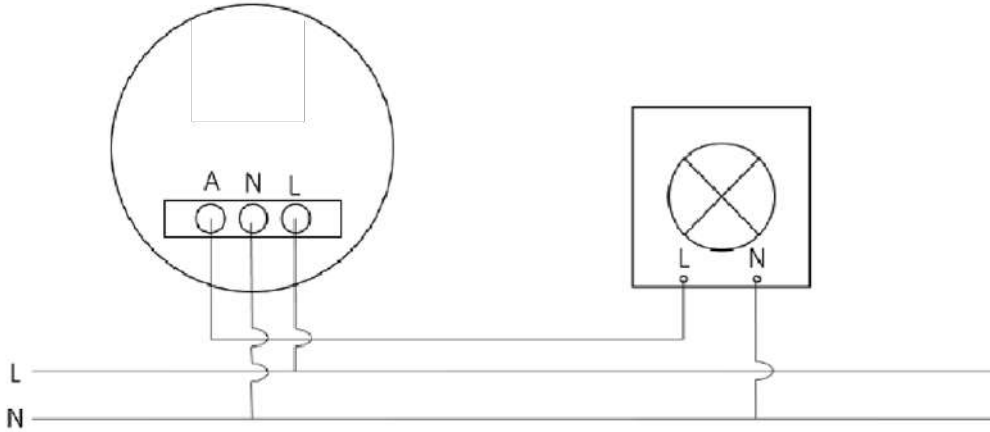

Bağlantı Şeması

Montaj Şeması