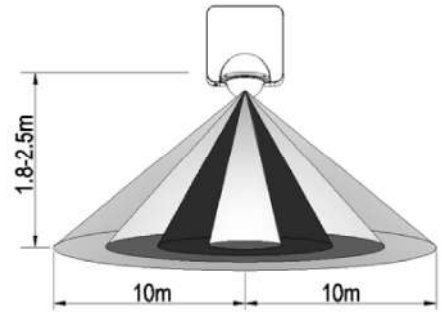

Tarama Alanı

Teknik Değerler +/- %10 Toleransa Sahiptir. Çalışma Koşullarına Bağlı Olarak Değişiklik Gösterebilir.