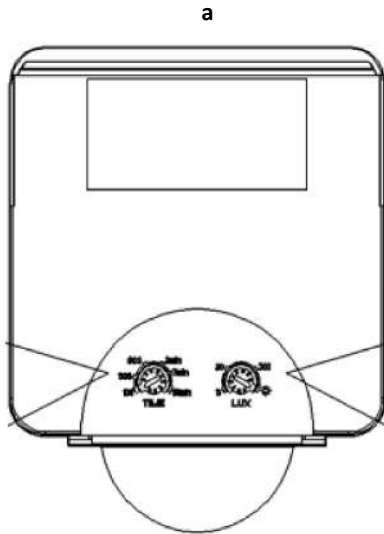

### Sıva Üstü 180° Kızılötesi / PIR Sensörü

Sipariş Kodu : 7518010  
Ürün Kodu : SENSÖR 180° Kızılötesi - PIR SU IP20 T2.5-20

### Ürün Bilgisi

Şebeke Gerilimi	: 220-240 V / 50-60Hz
Ebat (Gövde)	: 90x58x111mm
Çalışma Teknolojisi	: Kızılötesi / PIR
Algılama Açısı	: 180°
Algılama Menzili	: Maks. 10.00m
Montaj Yüksekliği	: 1.80 - 2.50m
Zaman Ayar Aralığı	: 10sn - 30dk
Güneşiği Ayar Aralığı	: <3lux - 2000lux
Aydınlatma Yüğü (Akkor)	: 2000 W (16 A Röle)
Aydınlatma Yüğü (Floresan)	: 1000 W
Aydınlatma Yüğü (LED)	: 300W; cos $\phi$ > 0.95; THD (Akım) < %10; Inrush current I <sub>max</sub> <40 A @ 80 $\mu$ s Max: 3A
Montaj Türü	: Sıva üstü
Koruma Faktörü	: IP 65
Güç Tüketimi	: 0.5 W
Renk	: Beyaz
CE	: EN 55015:2013 + A1:2015 EN 61000-3-2:2014 / EN 61000-3-3:2013 / EN 61547:2009
Garanti Süresi	: 5 Yıl

### Uzunluk Ölçüleri (mm)

	a	b	h
Standart	: 90	111	58