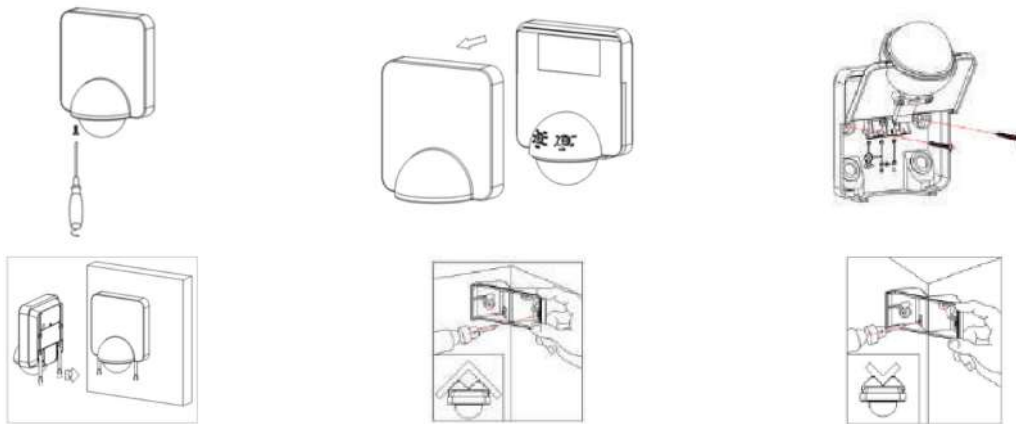

RedLex energy lighting

RedLex Enerji Aydınlatma Mühendislik San. Tic. Ltd. Şti.

info@redlexenergy.com www.redlexenergy.com

KIZILIRMAK Mah. 1450 Sok. Hayat Plaza No: 16 / 22 ÇANKAYA / ANKARA