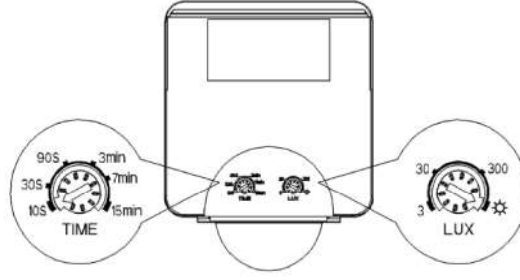

Sıva Üstü 180° Kızılötesi / PIR Sensörü

RedLex
energy lighting

Günişliği Ayarı: LUX düğmesini saat yönünde -'den (<3lux) + (2000lux) yönüne doğru çevirerek sensörün hangi ışık seviyesinde devreye gireceğini belirlersiniz. Güneş her ışık seviyesinde sensör hareketi algıladığında devreye girmesini sağlar. Farklı lux derecelerine ayarladığınızda ise sadece ortam günişliği seviyesi ayarladığınız lux seviyesinin altına düştüğünde harekete bağlı olarak devre açılacaktır.

Zaman Ayarı: TIME düğmesini saat yönünde -'den + yönüne doğru çevirerek hareket algılaması kesildiğinde devrenin açık kalacağı süreyi 10 saniyeden 15 dakikaya kadar ayarlayabilirsiniz. Algılama alanı içerisinde aktif hareket olduğu sürece devre kapanmaz.

S